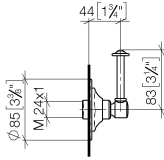

ST 060 300 2371

- Drehumstellung
- Rosette Ø 85 mm

Einzelkomponenten dieses Sets

Für dieses Set benötigen Sie folgende Komponenten

1x 36 104 371-06

1x 11 170 370-06

ST 060 300 2371

- Drehumstellung
- Rosette Ø 85 mm

ST 060 300 2371

mm [inches]

Zertifikate

LGA_28456.

Ersatzteilstückliste

Nr.	Artikelnummer	Benennung	Verbaumenge	Lieferzeit
1	90 27 97 007 00-06	Abdeckung	1	10
2	09 23 10 125-00	Mutter	1	10
3	90 14 10 063 00 90	Dichtung	1	2
4	09 27 37 101-06	Rosette	1	10
5	09 30 30 069 90	Schraube	1	2
6	09 30 11 194 90	Scheibe	1	2
7	09 18 30 007-06	Huelse	1	-
Ersatzteil nicht mehr bestellbar, bitte bestellen Sie den Nachfolgeartikel				
8	90 28 10 030 00 90	Ring	1	2
9	09 12 12 064-06	Aufnahme	1	-
Ersatzteil nicht mehr bestellbar, bitte bestellen Sie den Nachfolgeartikel				
10	90 14 15 021 00 90	Ring	1	2
11	09 21 02 160-06	Haube	1	10
12	09 20 37 101-06	Griff	1	10
13	09 20 37 001-06	Griff	1	10
14	09 28 22 013 90	Rohr	1	2
15	11 170 370-06	MADISON Hebeleinsatz - Platin gebürstet	1	10
16	09 30 30 062-06	Schraube	1	10